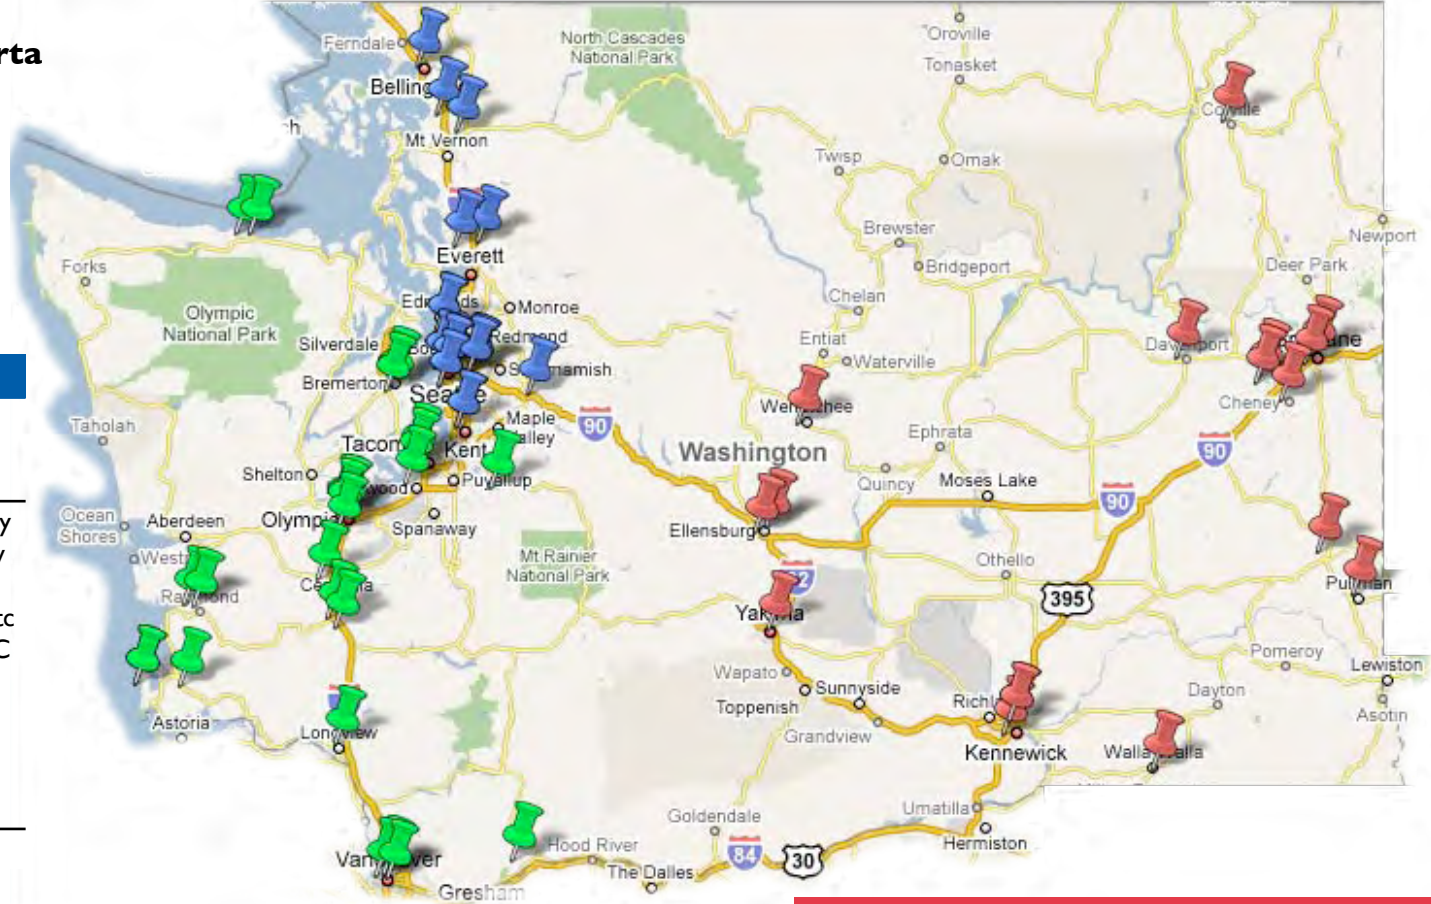

WFSE LOCALS

| WFSE/AFSCME Council 28

Field Services Director: Laurie Merta

WFSE/AFSCME Headquarters
1212 Jefferson Street SE, Olympia WA 98501
800-562-6002 www.wfse.org info@wfse.org

WESTERN WASHINGTON (North)

Seattle/King	Smokey Point
(206) 525-5363 (800) 924-5754	(360) 659-4333 (800) 967-3816
Local 304 - Seattle Local 308 - Sea DOC Local 341 - Fircrest Local 378 - Sea DOT Local 435 - King ESD Local 843 - King HumSrv Local 976 - King L&I Local 1466 - Parks Local 1488 - UW/HMC Local 1681 - EchoGlen	Local 476 - SedroWooley Local 948 - Sno HumSrv Local 1020 - Everett Local 1060 - Skagit/Whatc Local 1381 - WWU/WCC Local 1466 - Parks

Field Supervisor Kurt Spiegel 800-924-5754

PUBLIC SERVICE

Olympia
(866) 820-2291
Local 1671 - Interpreters
Program Supervisor Sarah Clifthorne

WESTERN WASHINGTON (South)

Vancouver	Tacoma	Olympia
(360) 735-1115 (800) 967-9356	(253) 581-4402 (800) 924-5753	(360) 786-1303 (800) 624-0256
Local 313 - Vancouver Local 716 - Skamania/Klick Local 862 - Chehalis Local 1225 - WSSD/WSSB Local 1290 - Chehalis DOT Local 1466 - Parks Local 1984 - Raymond DOT Local 1400 - LongView/Kelso Local 2263 - Naselle Local 2559 - Van DOT	Local 53 - Tacoma Local 482 - Retsil Local 491 - Buckley Local 793 - Lakewood Local 1181 - Kitsap Local 1466 - Parks	Local 443 - Oly/Thu/Mason Local 970 - GH/Pacific Local 1463 - Pt Angeles Local 1466 - Parks Local 1556 - Pt Angeles Local 2753 - FishHat 1,2 Local 2964 - FishHat 3,4